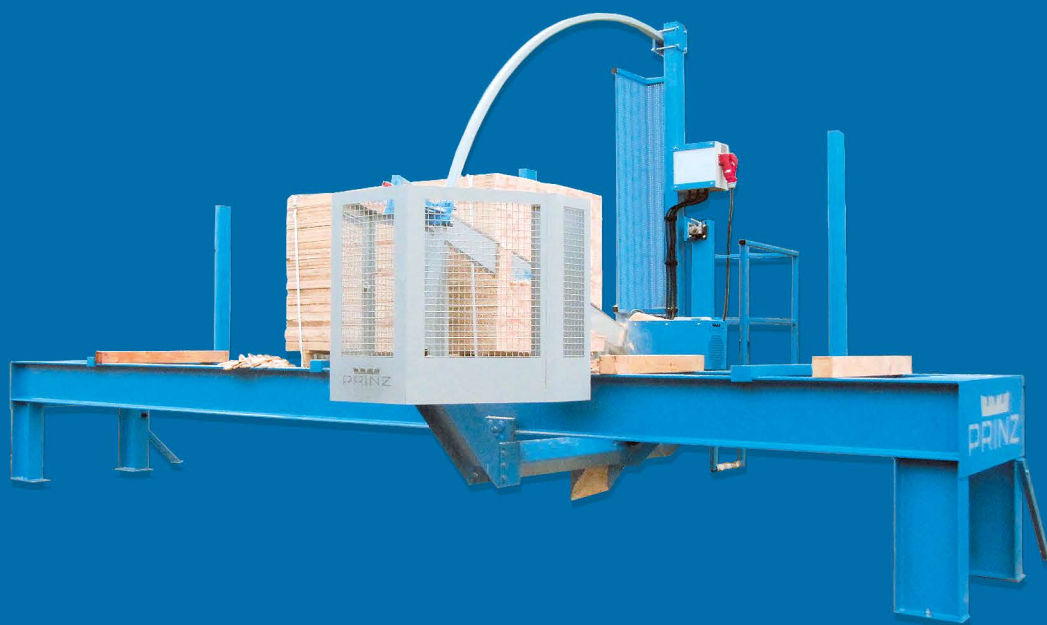

PRINZ
KETTENSÄGETECHNIK

SEGATRICI PER PACCHI

CON ARCO DI GUIDA

LEGGNO

MOBILCUT LIGHT

La MOBILCUT LIGHT è una segatrice fissa con un bancale per il pacco per taglio fisso dei pacchi. La segatrice fissa è manuale, la barra si muove lungo un arco di guida per una maggiore precisione del taglio. La segatrice si distingue per operazioni semplici, un robusto design e un'eccellente stabilità. Con un bancale di lunghezza massima di 7,5 mt, può anche essere installata dove lo spazio è limitato.

DATI TECNICI

Potenza motore segatrice 7,5 kw • discesa manuale per il taglio • per tagliare pacchi sopra i 600x130x130cm • consegnata con indicatore di lunghezza • tolleranza del taglio +/- 2mm

MOBILCUT COMFORT/ COMFORT+

In più alla versione MOBILCUT LIGHT, la MOBILCUT COMFORT è equipaggiata con una centralina idraulica per un taglio automatico e anche più efficiente attraverso un motore da 11 kw.

DATI TECNICI

Potenza motore segatrice 11 kw • centralina idraulica per il taglio • per tagliare pacchi sopra i 600x130x130cm • equipaggiata con indicatore di lunghezza • posizione manuale • tolleranza del taglio +/- 2mm

La MOBILCUT COMFORT+ offre un automatico posizionamento attraverso un sistema di misurazione della lunghezza.

CROSSCUT

La CROSSCUT completa la gamma delle segatrici con arco di guida e bancale PRINZ. In questo modello la segatrice è fissa ed i pacchi sono mossi dal carro. Disponibile con la funzione del taglio manuale e controllo PLC. Sono disponibile molte opzioni: apertura del taglio, reggiatrice e molte altre.