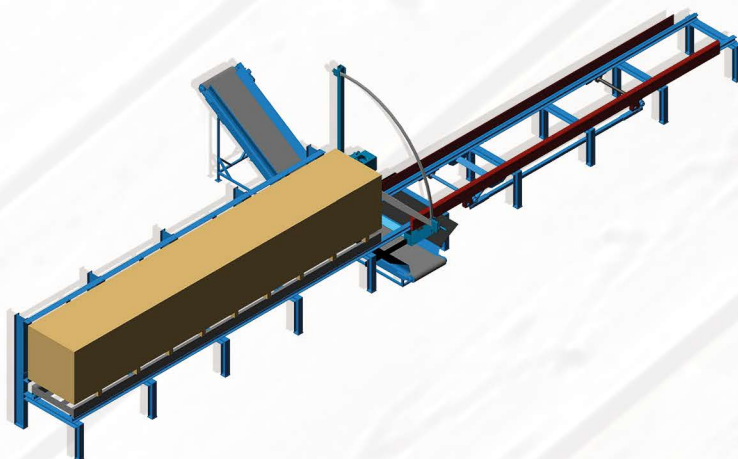

CROSSCUT

La CROSSCUT completa la gamma delle segatrici con arco di guida e bancale PRINZ. In questo modello la segatrice è fissa ed i pacchi sono mossi dal carro. Disponibile con la funzione del taglio manuale e controllo PLC. Sono disponibile molte opzioni: apertura del taglio, reggiatrice e molte altre.

DATI TECNICI

Potenza motore segatrice 11 kw • centralina idraulica per il taglio • per tagliare pacchi sopra i 600x130x130cm • tolleranza del taglio +/- 2mm

V1-16 | Tranne errori ed errori di stampa.

SEGATRICI INDUSTRIALI

Landoni Segatrici Industriali Snc - Via Armando Diaz 10 - IT-21029 VERGIATE (Va)
T +39 331 946 119 - F +39 331 964 382 - E landoni@landoni.com - W www.landoni.it

PRINZ GmbH & Co KG - Ofenlochstraße 23 - A-3382 Loosdorf
T +43 2754/ 6354 - F +43 2754/ 2239 - E info@prinz.at - W www.prinz.at