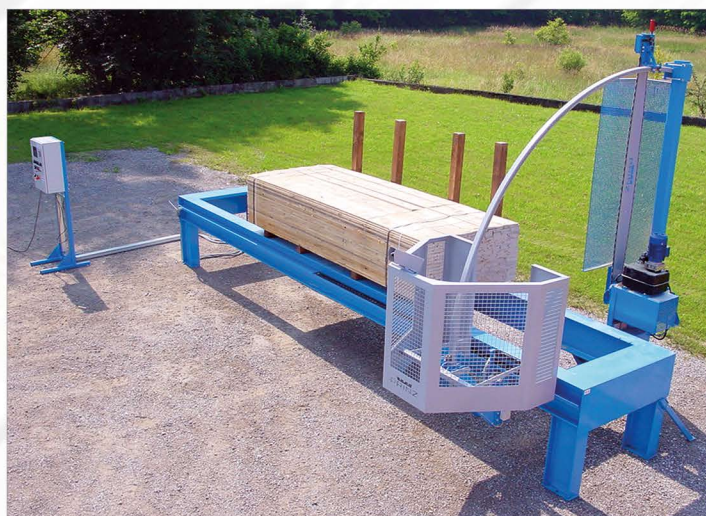

PRINZ
KETTENSÄGETECHNIK

SEGATRICI PER PACCHI

CON ARCO DI GUIDA

LEGGNO

MOBILCUT LIGHT

La MOBILCUT LIGHT è una segatrice fissa con un bancale per il pacco per taglio fisso dei pacchi. La segatrice fissa è manuale, la barra si muove lungo un arco di guida per una maggiore precisione del taglio. La segatrice si distingue per operazioni semplici, un robusto design e un'eccellente stabilità. Con un bancale di lunghezza massima di 7,5 mt, può anche essere installata dove lo spazio è limitato.

DATI TECNICI

Potenza motore segatrice 7,5 kw • discesa manuale per il taglio • per tagliare pacchi sopra i 600x130x130cm • consegnata con indicatore di lunghezza • tolleranza del taglio +/- 2mm

MOBILCUT COMFORT/ COMFORT+

In più alla versione MOBILCUT LIGHT, la MOBILCUT COMFORT è equipaggiata con una centralina idraulica per un taglio automatico e anche più efficiente attraverso un motore da 11 kw.

DATI TECNICI

Potenza motore segatrice 11 kw • centralina idraulica per il taglio • per tagliare pacchi sopra i 600x130x130cm • equipaggiata con indicatore di lunghezza • posizione manuale • tolleranza del taglio +/- 2mm

La MOBILCUT COMFORT+ offre un automatico posizionamento attraverso un sistema di misurazione della lunghezza.

CROSSCUT

La CROSSCUT completa la gamma delle segatrici con arco di guida e bancale PRINZ. In questo modello la segatrice è fissa ed i pacchi sono mossi dal carro. Disponibile con la funzione del taglio manuale e controllo PLC. Sono disponibile molte opzioni: apertura del taglio, reggiatrice e molte altre.